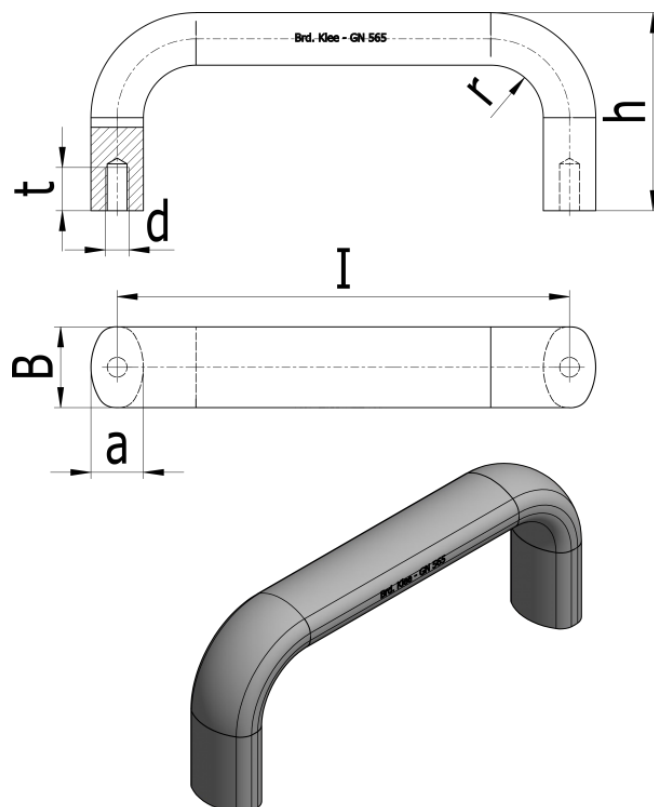

Varenummer: 2056526120BL
Beskrivelse: E+G Bøjlegreb GN 565-26-120-BL

Mål

a	= 17
b	= 26
d	= M8
h	= 55
l	= 120
r	= 17
t	= 12
Vægt i (g)	= 178